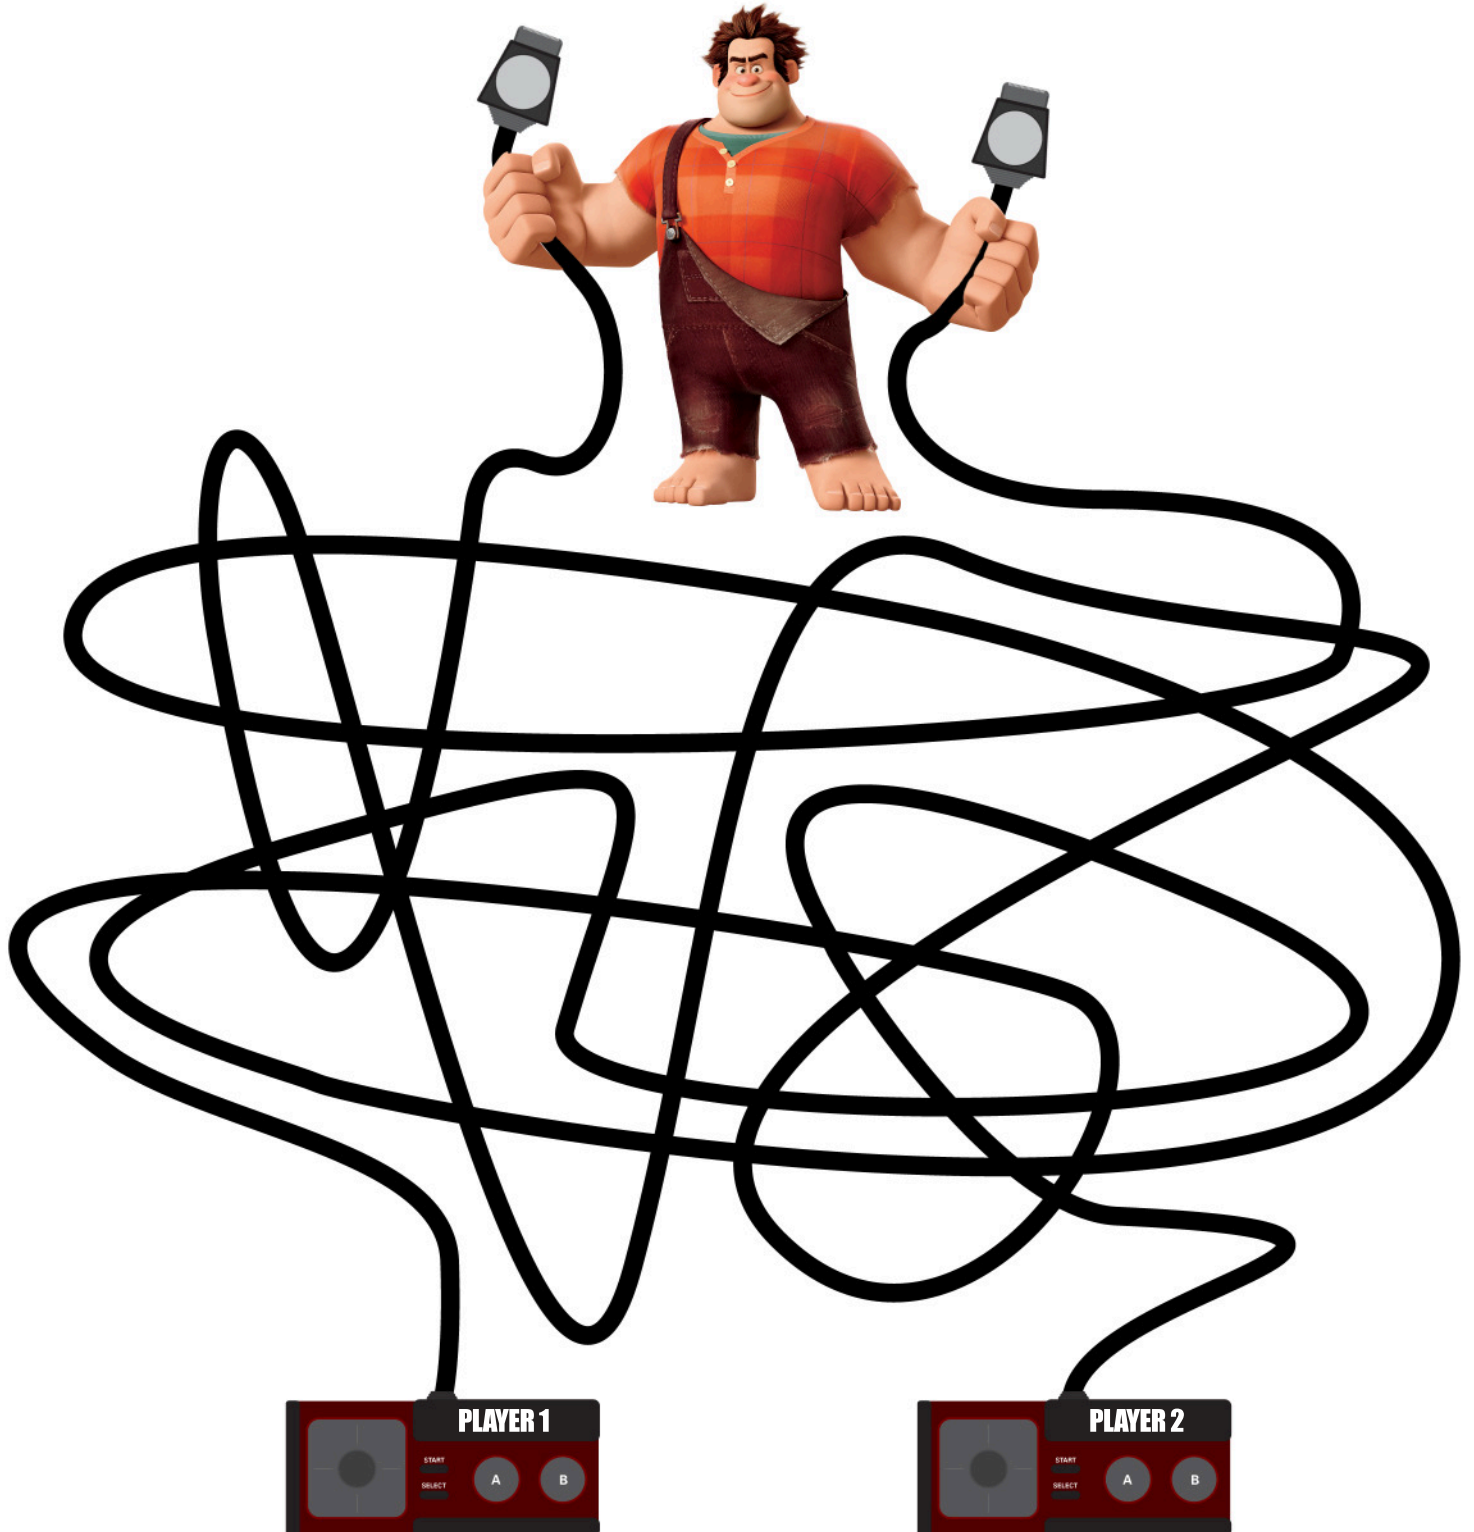

Disney  
**RALPH  
REICHTS**

# KABELSALAT

RALPH IST PLAYER 1 - ZEIGE IHM DEN RICHTIGEN JOYSTICK

**RALPH REICHTS**

ab 6. Dezember 2012 in Disney Digital 3D™ im Kino

© Disney.